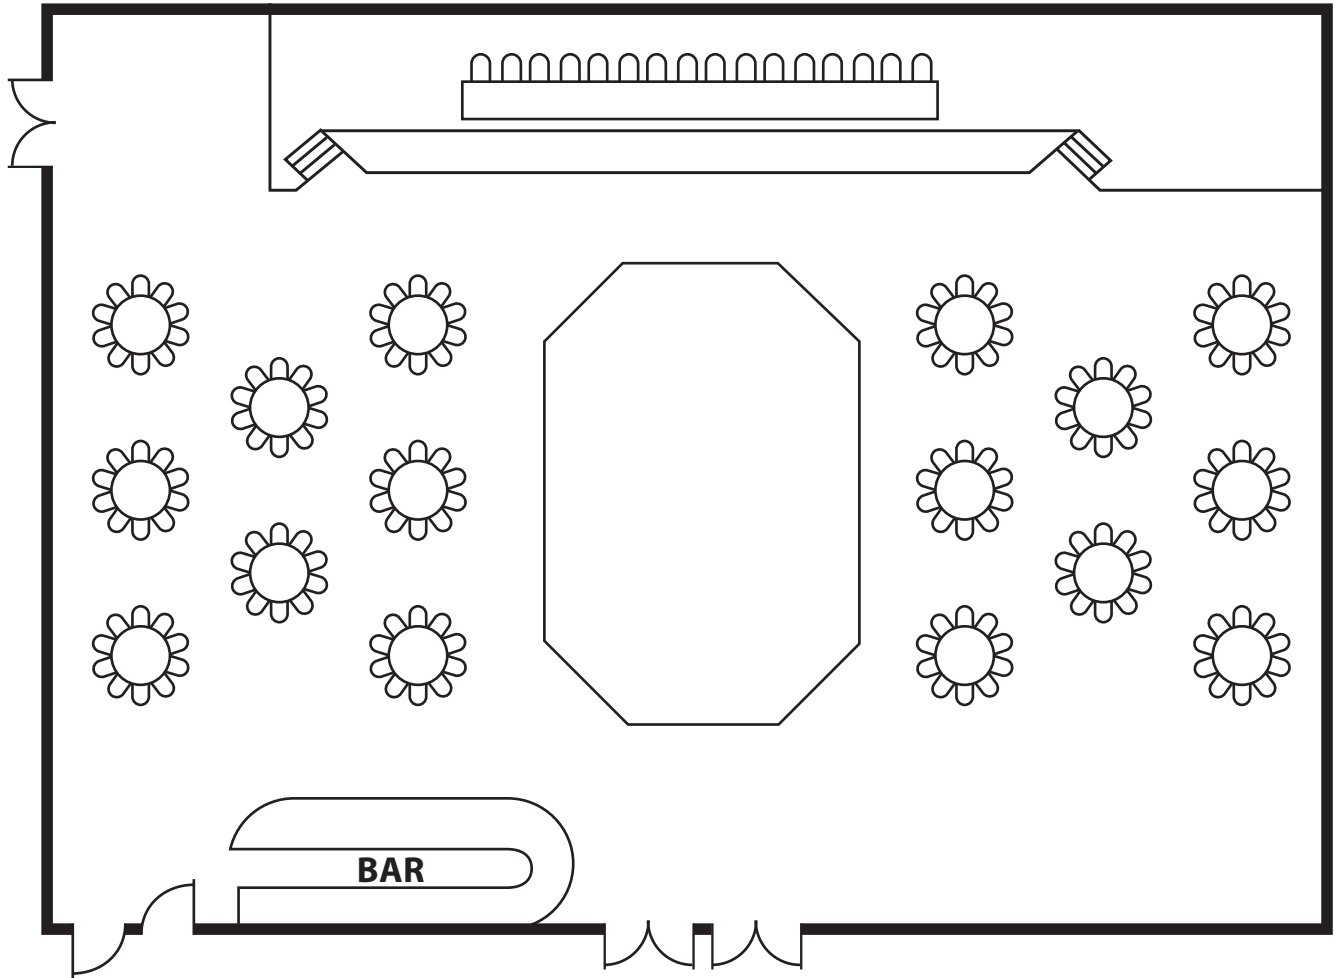

160 Places

SALONS HALLS	DIMENSIONS Mètres / Meters Pieds / Feet	HAUTEUR HEIGHT	THÉÂTRE THEATER	ÉCOLE CLASS	CARRÉ SQUARE	U	DEMI- LUNE HALF- MOON	BANQUET		GALA BANQUET		COCKTAIL	KIOSQUE 8x10 / 10x10
								8p	10p	8p	10p		
ROYALTON	23 m x 18.5 m (425.5 m ²) 75.5' x 60.7' (4583 pi ²)	4.2 m / 13'	500	220	80	65	220	288	360	264	330	600	30/22