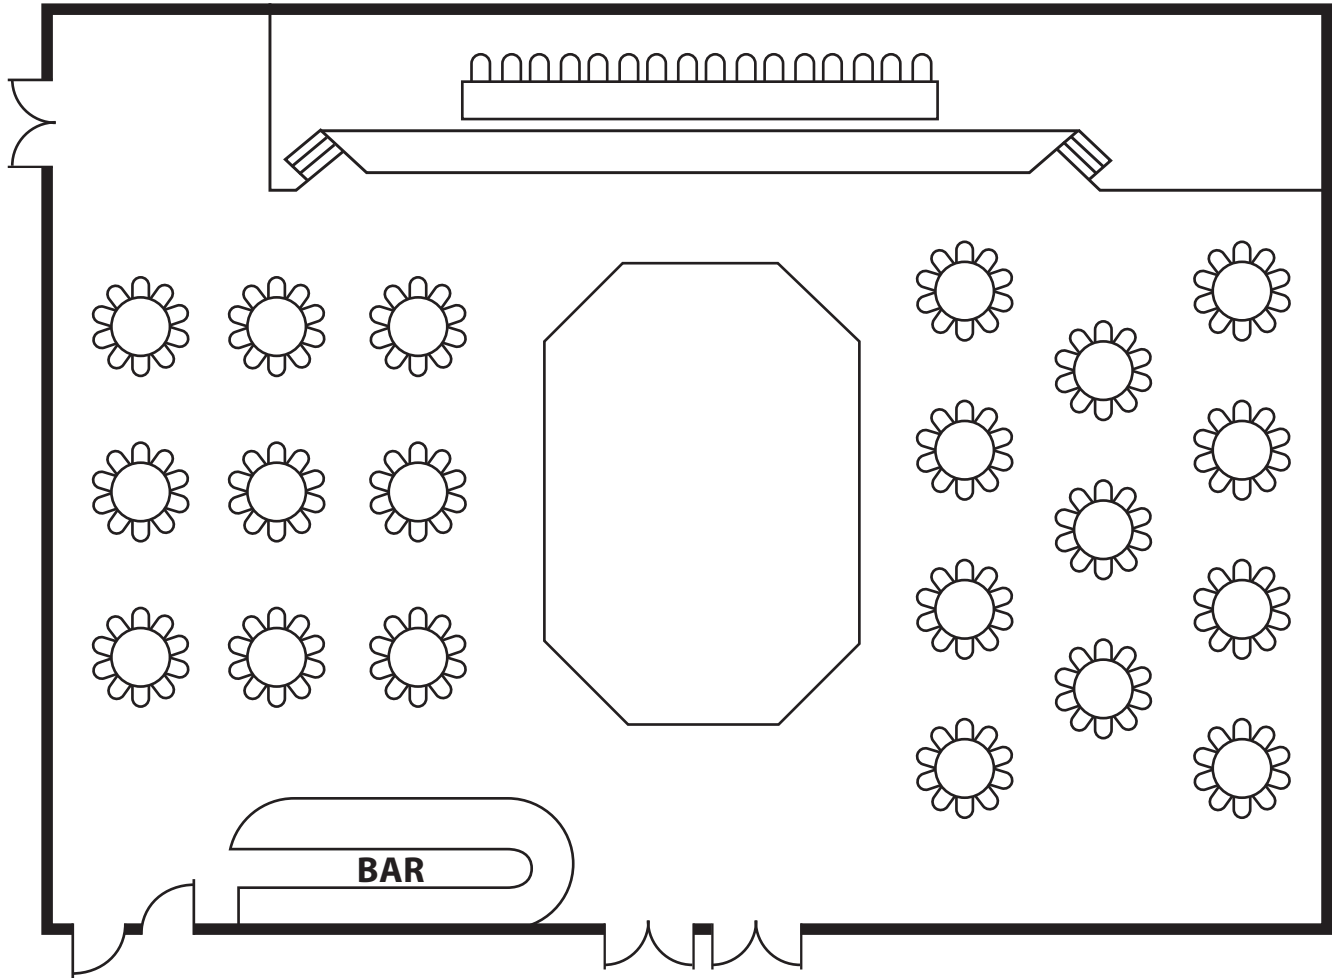

200 Places

SALONS HALLS	DIMENSIONS Mètres / Meters Pieds / Feet	HAUTEUR HEIGHT	THÉÂTRE THEATER	ÉCOLE CLASS	CARRÉ SQUARE	U	DEMI- LUNE HALF- MOON		GALA BANQUET		COCKTAIL	KIOSQUE 8x10 / 10x10	
							8p	10p	8p	10p			
ROYALTON	23 m x 18.5 m (425.5 m <sup>2</sup> ) 75.5' x 60.7' (4583 pi <sup>2</sup> )	4.2 m / 13'	500	220	80	65	220	288	360	264	330	600	30/22