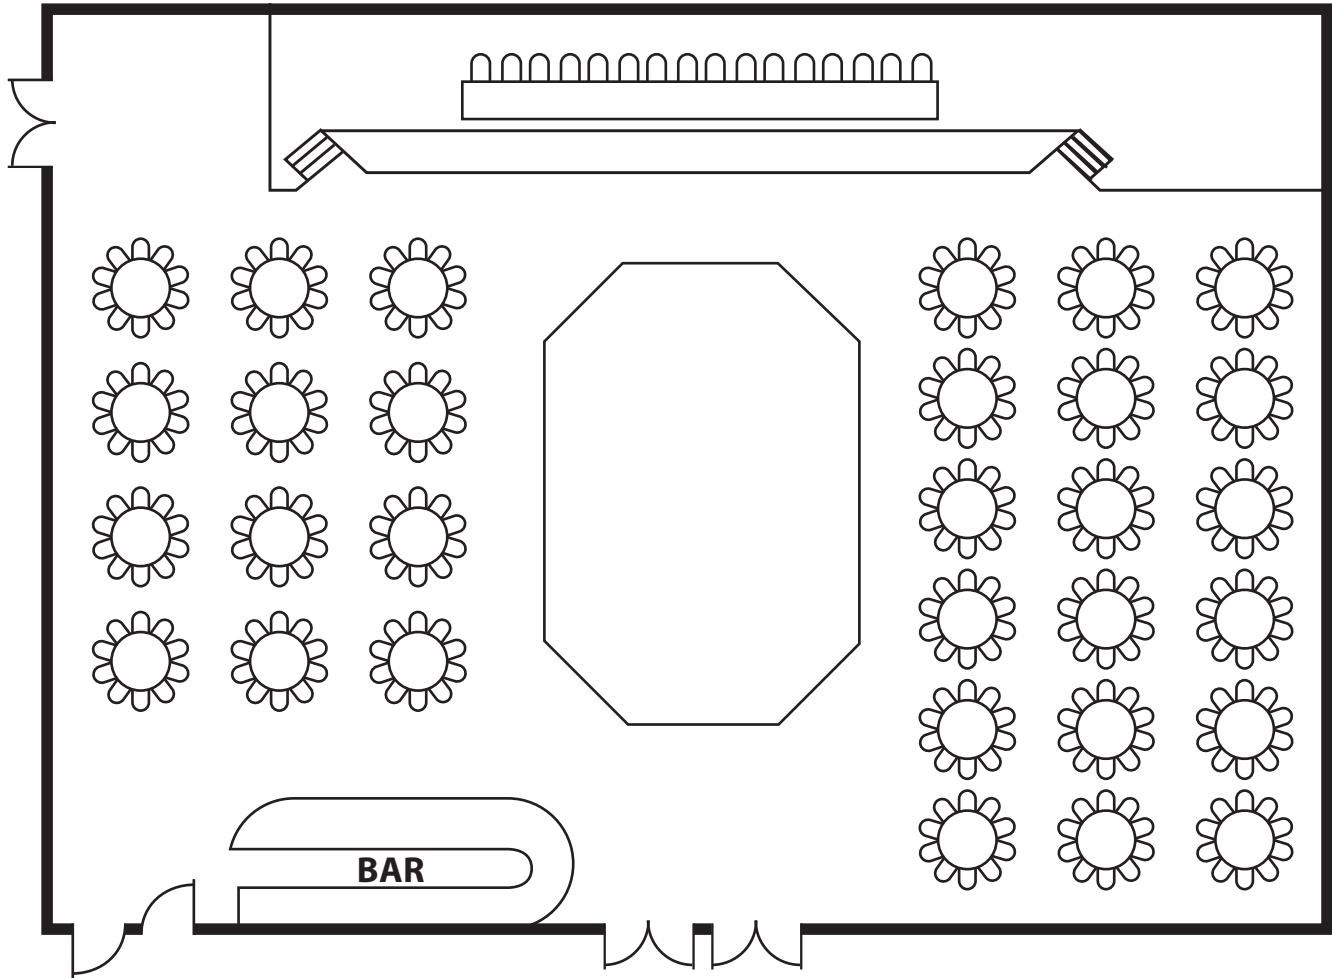

300 Places

SALONS HALLS	DIMENSIONS Mètres / Meters Pieds / Feet	HAUTEUR HEIGHT	THÉÂTRE THEATER	ÉCOLE CLASS	CARRÉ SQUARE	U	DEMI- LUNE HALF- MOON	BANQUET		GALA BANQUET		COCKTAIL	KIOSQUE 8x10 / 10x10
								8p	10p	8p	10p		
ROYALTON	23 m x 18.5 m (425.5 m <sup>2</sup> ) 75.5' x 60.7' (4583 pi <sup>2</sup> )	4.2 m / 13'	500	220	80	65	220	288	360	264	330	600	30/22