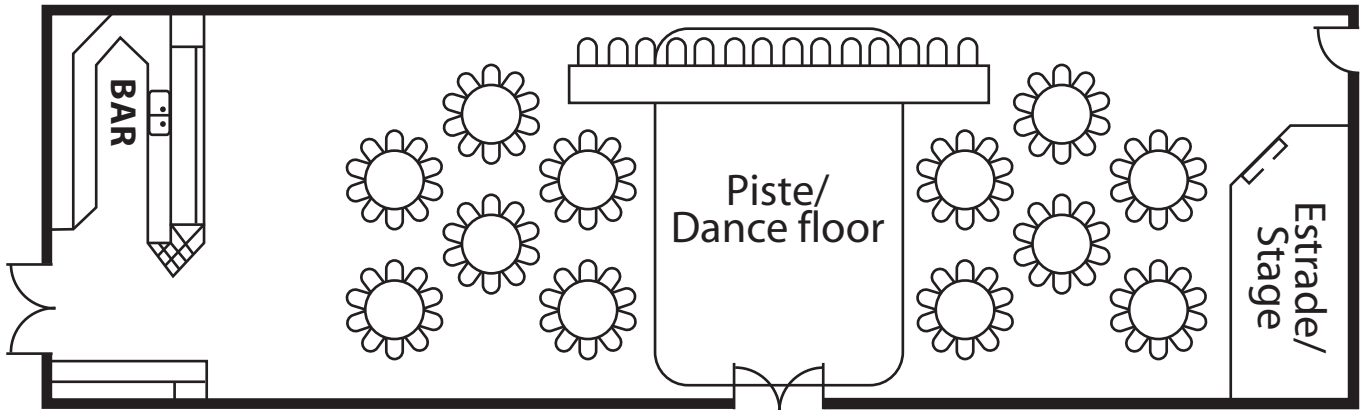

120 Places

SALONS HALLS	DIMENSIONS Mètres / Meters Pieds / Feet	HAUTEUR HEIGHT	THÉÂTRE THEATER	ÉCOLE CLASS	CARRÉ SQUARE	U	DEMI- LUNE HALF- MOON	BANQUET		GALA BANQUET		COCKTAIL	KIOSQUE 8x10 / 10x10
								8p	10p	8p	10p		
BALMORAL	6 m x 23 m (138 m <sup>2</sup> ) 20' x 75.5' (1510 pi <sup>2</sup> )	3 m / 10'	130	80	40	35	72	112	140	96	120	150	12/8