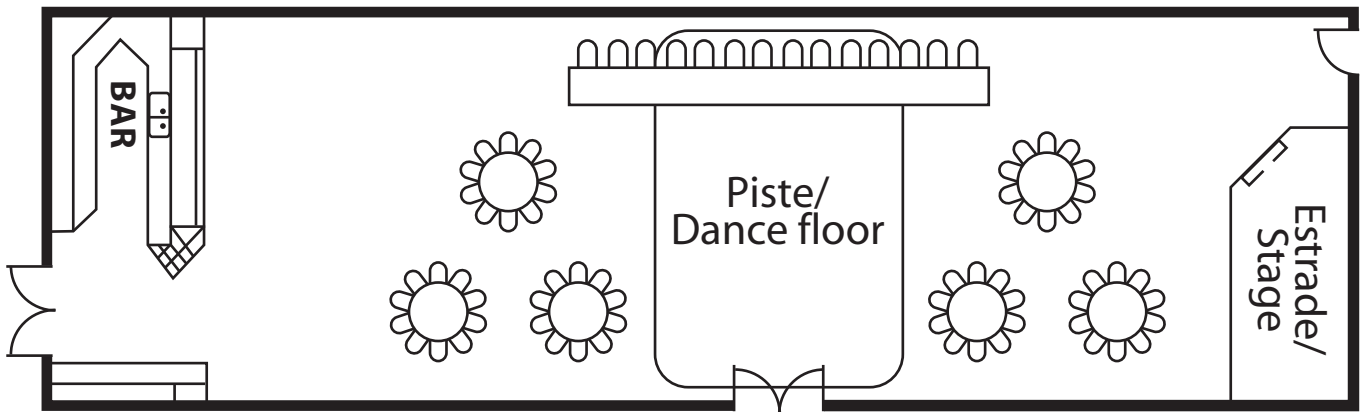

60 Places

SALONS HALLS	DIMENSIONS Mètres / Meters Pieds / Feet	HAUTEUR HEIGHT	THÉÂTRE THEATER	ÉCOLE CLASS	CARRÉ SQUARE	U	DEMI- LUNE HALF- MOON	BANQUET		GALA BANQUET		COCKTAIL	KIOSQUE 8x10 / 10x10
								8p	10p	8p	10p		
BALMORAL	6 m x 23 m (138 m ²) 20' x 75.5' (1510 pi ²)	3 m / 10'	130	80	40	35	72	112	140	96	120	150	12/8