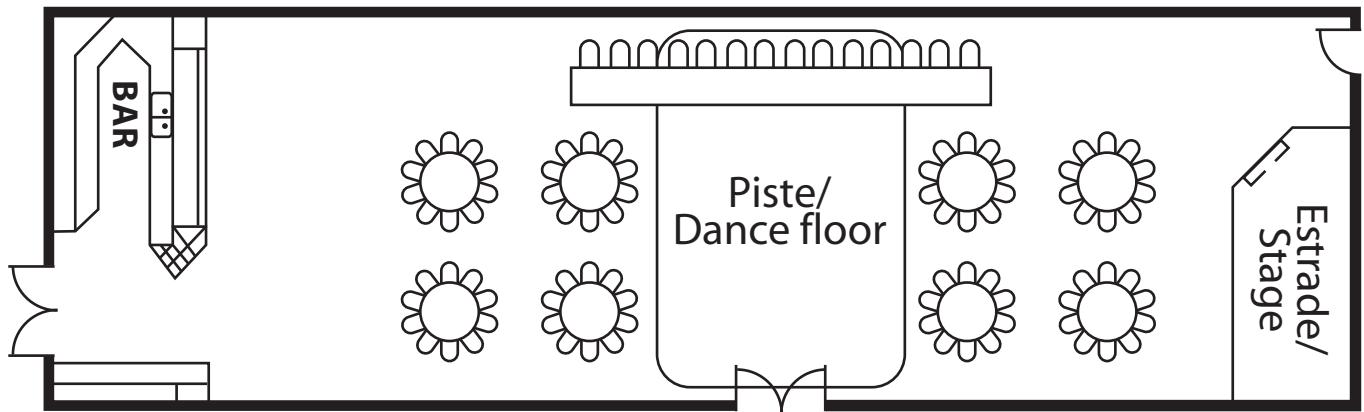

80 Places

SALONS HALLS	DIMENSIONS Mètres / Meters Pieds / Feet	HAUTEUR HEIGHT	THÉÂTRE THEATER	ÉCOLE CLASS	CARRÉ SQUARE	U	DEMI- LUNE HALF- MOON	BANQUET		GALA BANQUET		COCKTAIL	KIOSQUE 8x10 / 10x10
								8p	10p	8p	10p		
BALMORAL	6 m x 23 m (138 m ²) 20' x 75.5' (1510 pi ²)	3 m / 10'	130	80	40	35	72	112	140	96	120	150	12/8