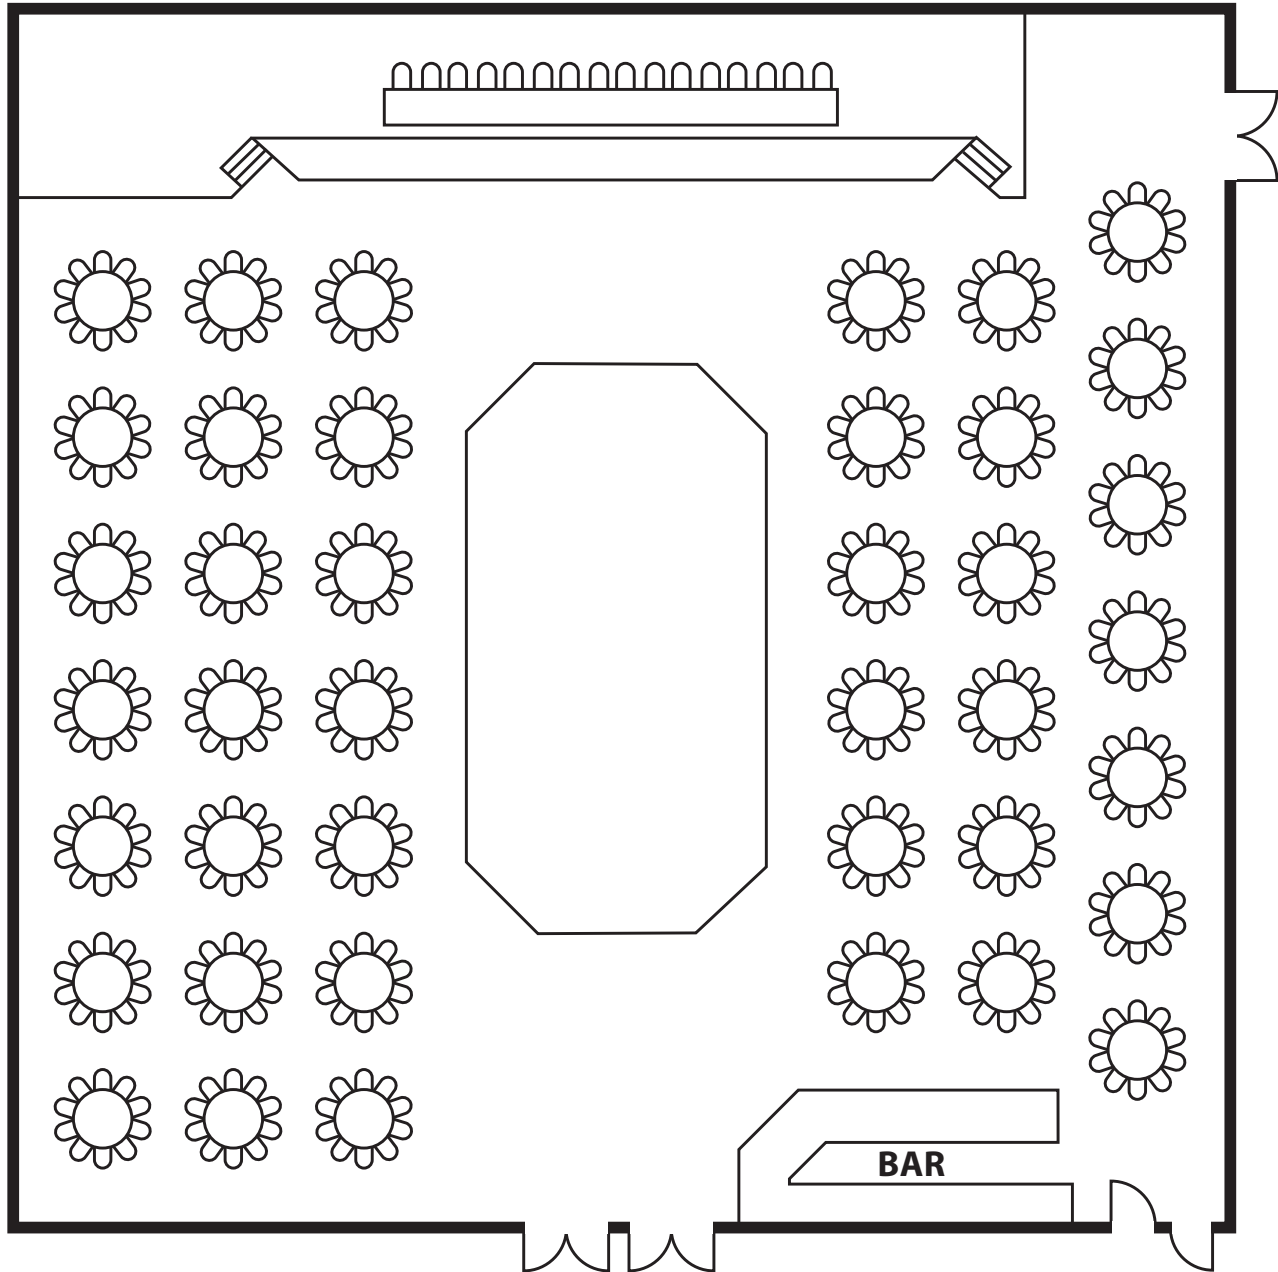

400 Places

SALONS HALLS	DIMENSIONS Mètres / Meters Pieds / Feet	HAUTEUR HEIGHT	THÉÂTRE THEATER	ÉCOLE CLASS	CARRÉ SQUARE	U	DEMI- LUNE HALF- MOON	BANQUET		GALA BANQUET		COCKTAIL	KIOSQUE 8x10 / 10x10
								8p	10p	8p	10p		
WINDSOR	23 m x 24 m (552 m ²) 75.5' x 78.8' (5950 pi ²)	4.2 m / 13'	700	400	100	70	400	480	600	440	550	800	34/24