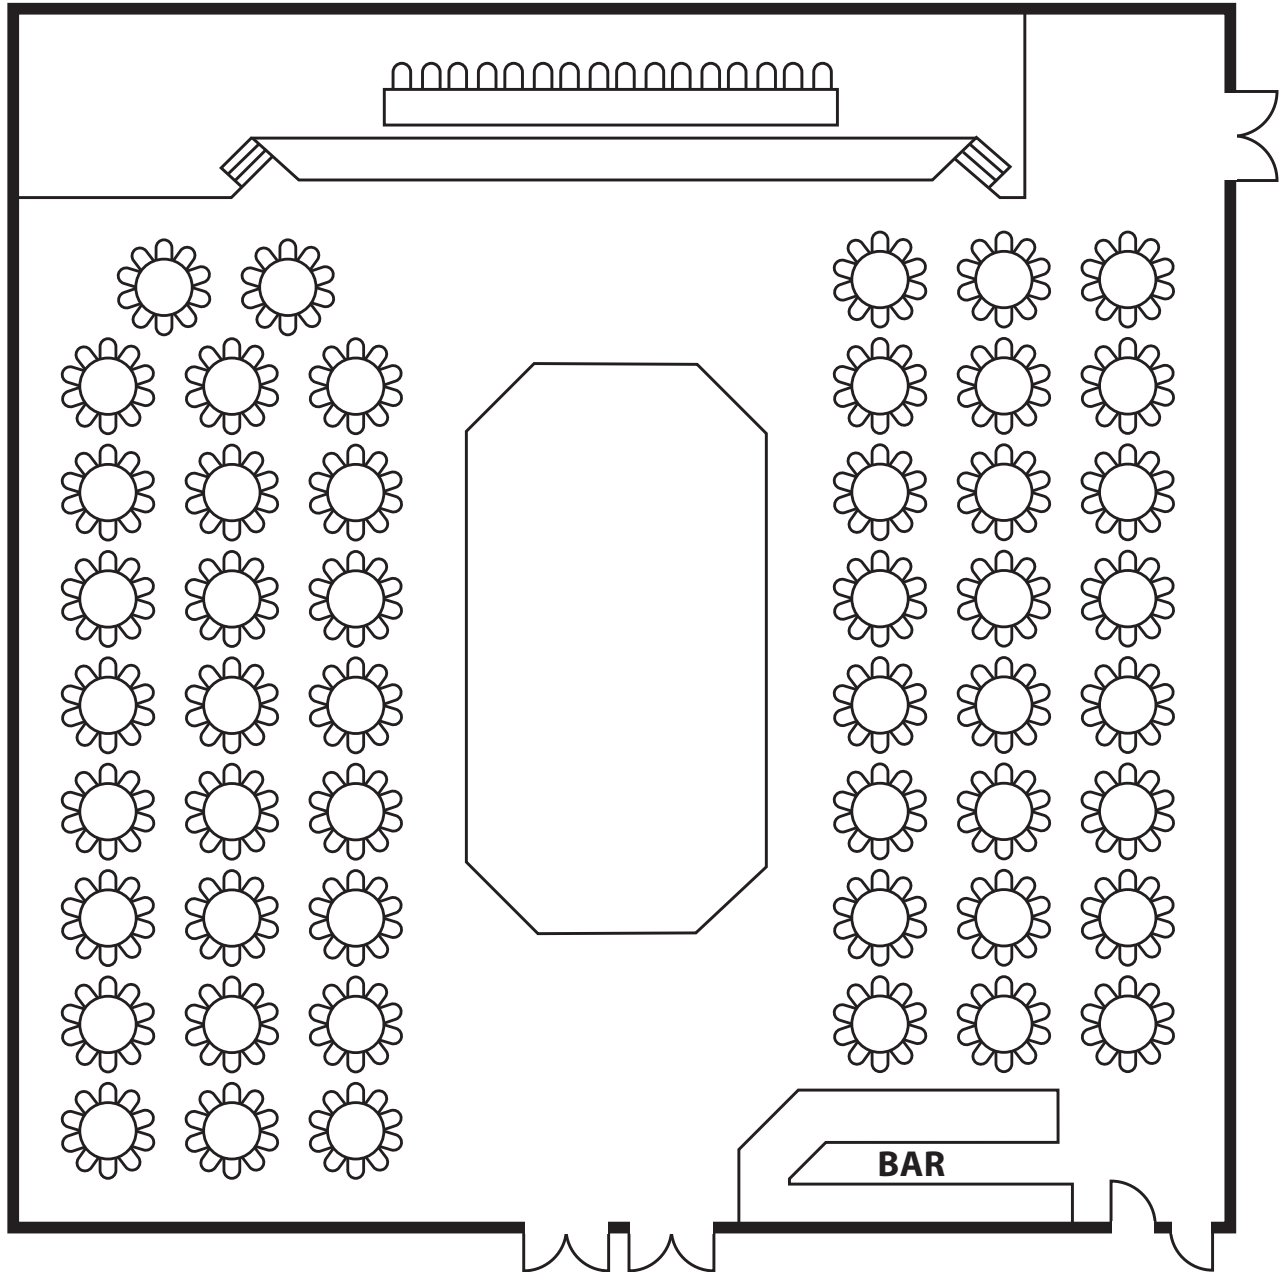

500 Places

SALONS HALLS	DIMENSIONS Mètres / Meters Pieds / Feet	HAUTEUR HEIGHT	THÉÂTRE THEATER	ÉCOLE CLASS	CARRÉ SQUARE	U	DEMI- LUNE HALF- MOON	BANQUET		GALA BANQUET		COCKTAIL	KIOSQUE 8x10 / 10x10
								8p	10p	8p	10p		
WINDSOR	23 m x 24 m (552 m <sup>2</sup> ) 75.5' x 78.8' (5950 pi <sup>2</sup> )	4.2 m / 13'	700	400	100	70	400	480	600	440	550	800	34/24